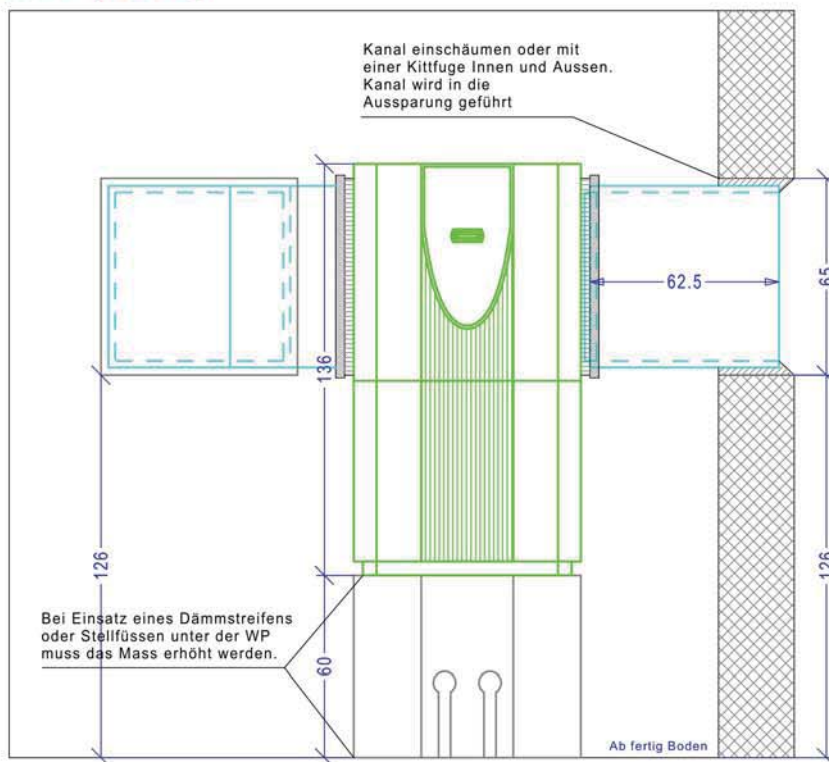

Massblatt LI11TES mit Unterstellpuffer  
für Eckaufstellung mit Kanal, Ausblas rechts

ANSICHT (1:25)

GRUNDRISS (1:25)

Massblatt LI11TES mit Unterstellpuffer  
für Eckaufstellung mit Kanal, Ausblas links

ANSICHT (1:25)

### Massblatt LI11TES mit Unterstellpuffer für Aufstellung an gerader Wand

ANSICHT (1:25)

GRUNDRISS (1:25)