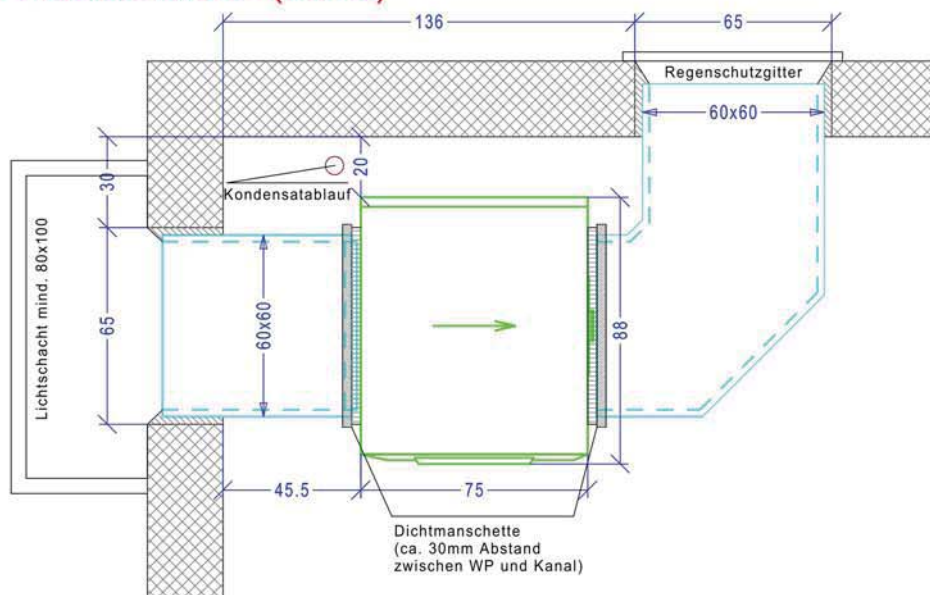

Massblatt LI11TES mit Unterstellpuffer  
für Eckaufstellung mit Kanal, Ausblas rechts

ANSICHT (1:25)

GRUNDRISS (1:25)

Massblatt LI11TES mit Unterstellpuffer  
für Eckaufstellung mit Kanal, Ausblas links

ANSICHT (1:25)

### Massblatt LI11TES mit Unterstellpuffer für Aufstellung an gerader Wand

ANSICHT (1:25)

GRUNDRISS (1:25)