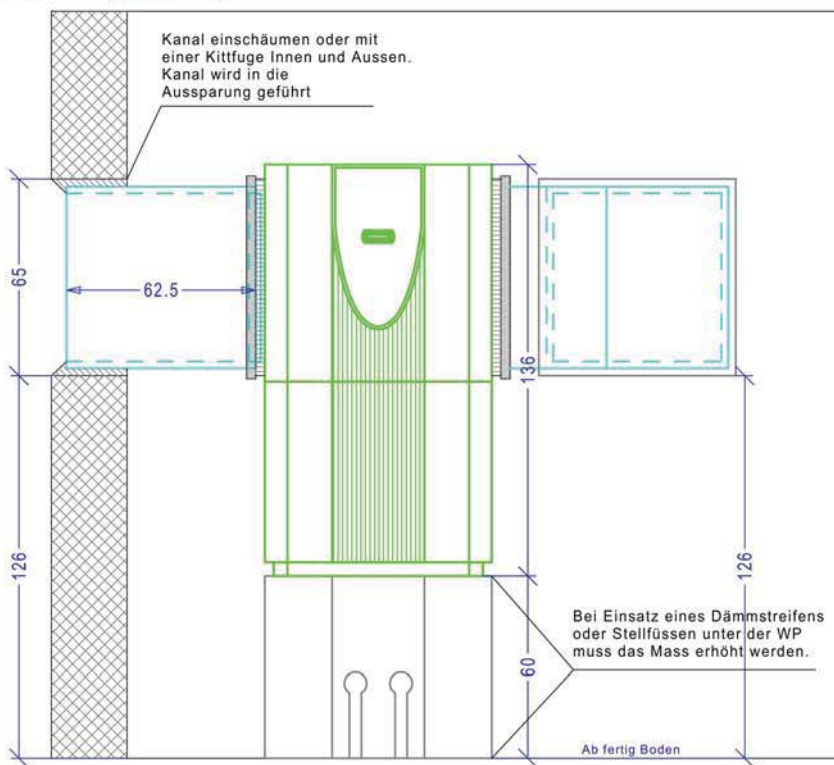

Massblatt LI11TES mit Unterstellpuffer  
für Eckaufstellung mit Kanal, Ausblas rechts

ANSICHT (1:25)

GRUNDRISS (1:25)

Massblatt LI11TES mit Unterstellpuffer  
für Eckaufstellung mit Kanal, Ausblas links

ANSICHT (1:25)

### Massblatt LI11TES mit Unterstellpuffer für Aufstellung an gerader Wand

ANSICHT (1:25)

GRUNDRISS (1:25)