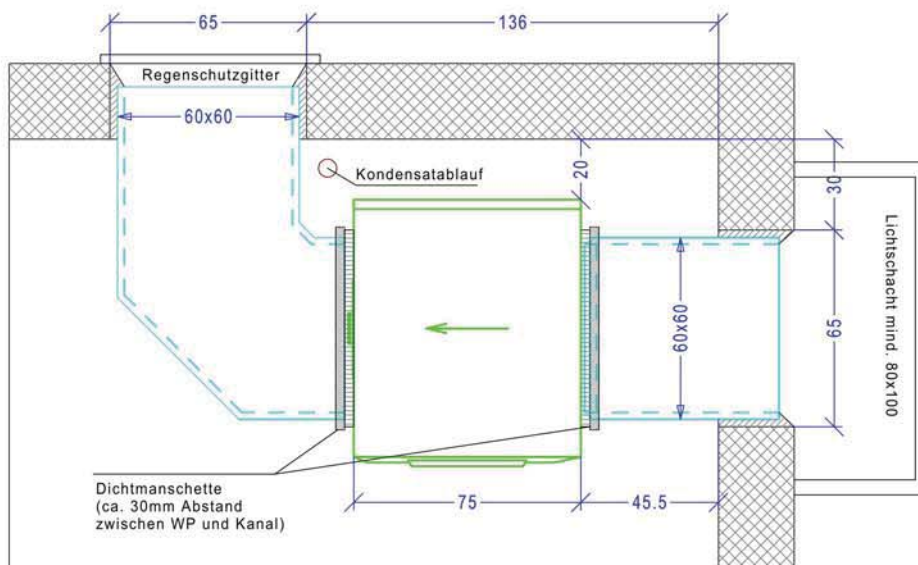

Massblatt LI11TES mit Unterstellpuffer  
für Eckaufstellung mit Kanal, Ausblas rechts

ANSICHT (1:25)

GRUNDRISS (1:25)

Massblatt LI11TES mit Unterstellpuffer  
für Eckaufstellung mit Kanal, Ausblas links

ANSICHT (1:25)

### Massblatt LI11TES mit Unterstellpuffer für Aufstellung an gerader Wand

ANSICHT (1:25)

GRUNDRISS (1:25)