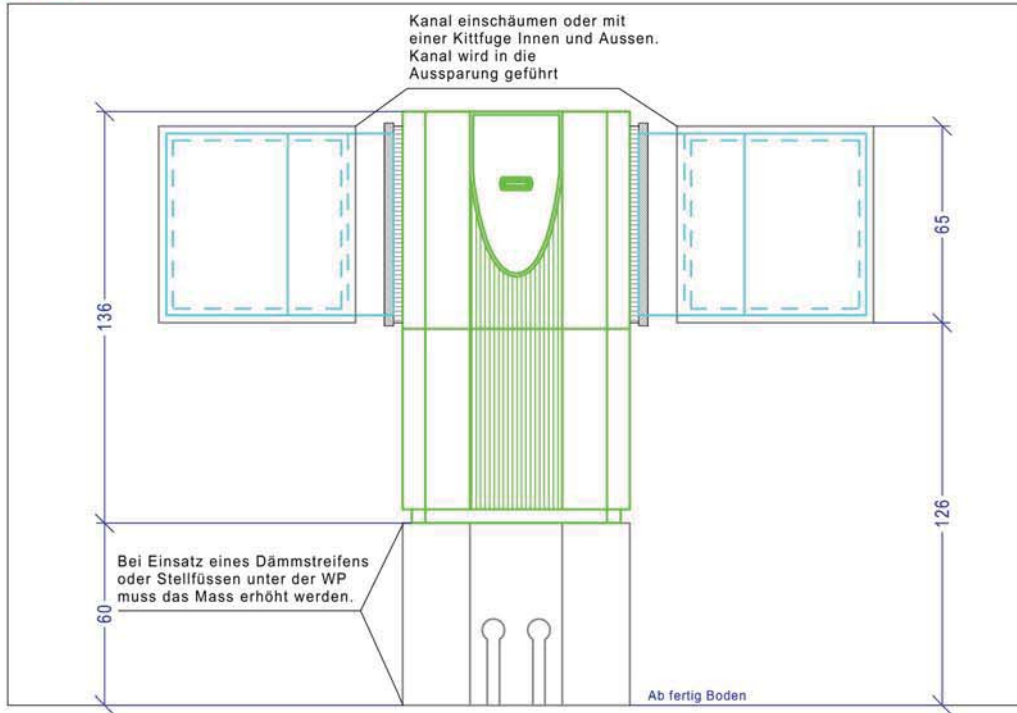

Massblatt LI11TES mit Unterstellpuffer  
für Eckaufstellung mit Kanal, Ausblas rechts

ANSICHT (1:25)

GRUNDRISS (1:25)

Massblatt LI11TES mit Unterstellpuffer  
für Eckaufstellung mit Kanal, Ausblas links

ANSICHT (1:25)

### Massblatt LI11TES mit Unterstellpuffer für Aufstellung an gerader Wand

ANSICHT (1:25)

GRUNDRISS (1:25)