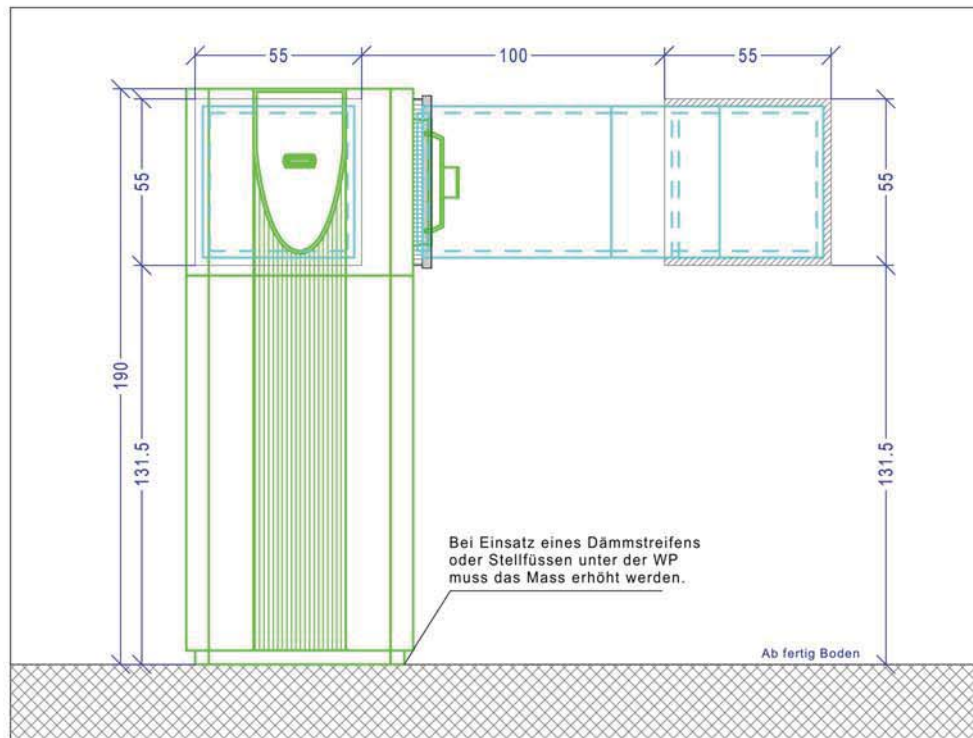

Massblatt LIK 8 TES für Aufstellung an gerader Wand

ANSICHT (1:25)