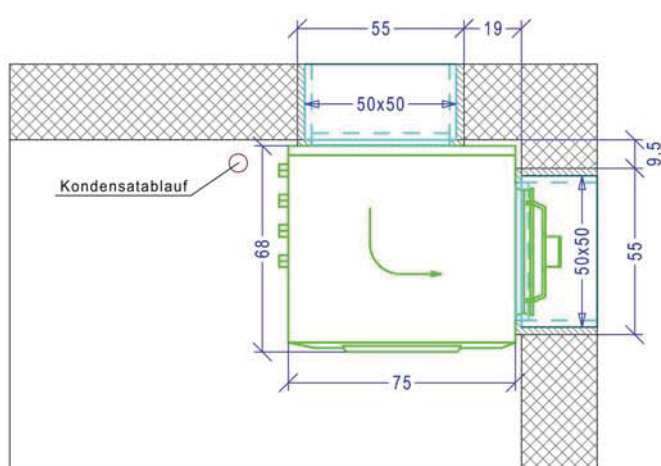

Massblatt LIK 8 TES  
für Eckaufstellung mit Kanal, Ausblas rechts

ANSICHT (1:25)

GRUNDRISS (1:25)

Massblatt LIK 8 TES  
für Eckaufstellung mit kurzem Kanal, Ausblas rechts

ANSICHT (1:25)

GRUNDRISS (1:25)

## Massblatt LIK 8 TES für Aufstellung an gerader Wand