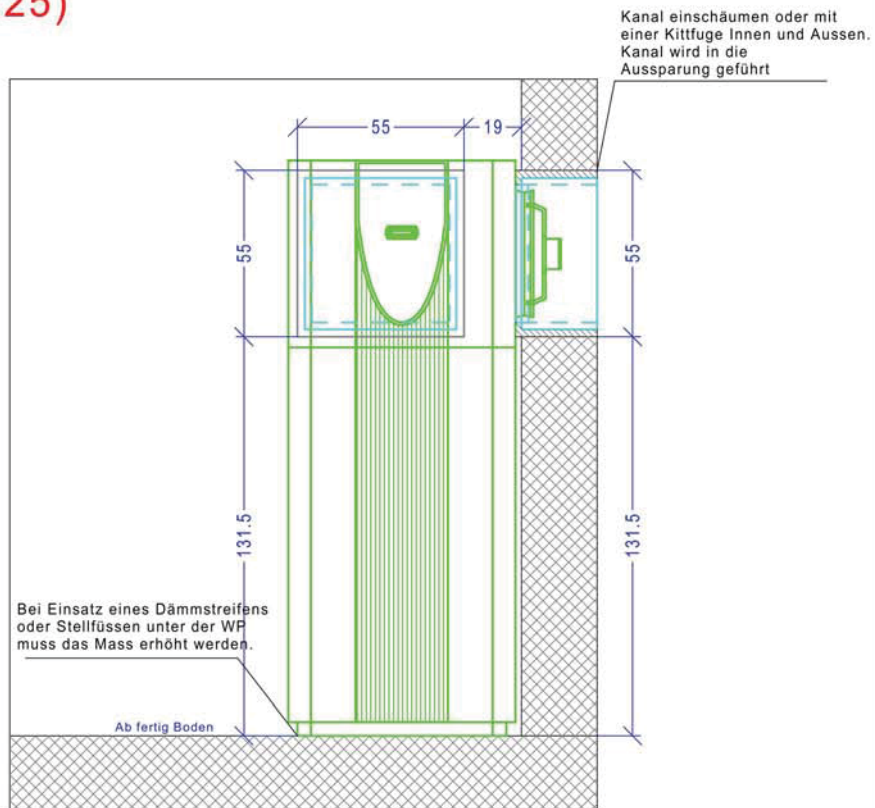

Massblatt LIK 8 TES  
für Eckaufstellung mit Kanal, Ausblas rechts

ANSICHT (1:25)

GRUNDRISS (1:25)

Massblatt LIK 8 TES  
für Eckaufstellung mit kurzem Kanal, Ausblas rechts

ANSICHT (1:25)

GRUNDRISS (1:25)

## Massblatt LIK 8 TES für Aufstellung an gerader Wand