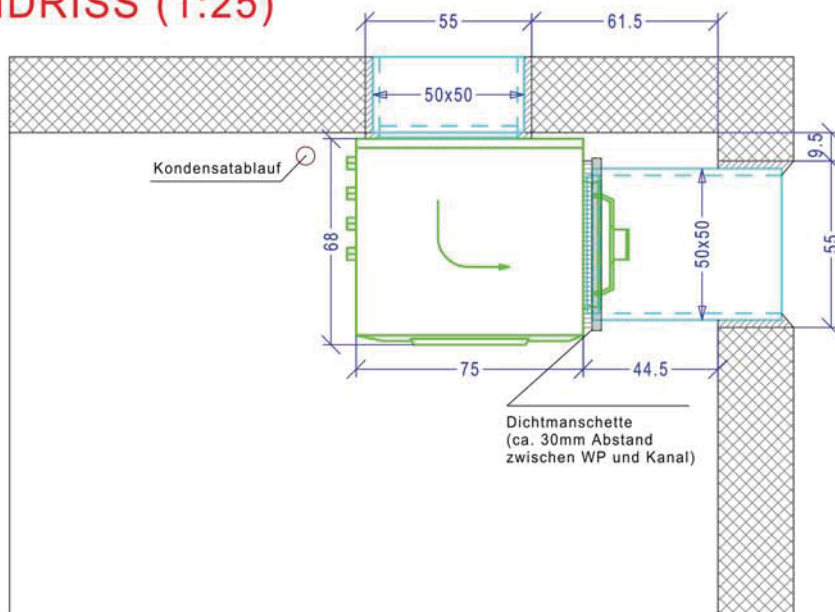

Massblatt LIK 8 TES  
für Eckaufstellung mit Kanal, Ausblas rechts

ANSICHT (1:25)

GRUNDRISS (1:25)

Massblatt LIK 8 TES  
für Eckaufstellung mit kurzem Kanal, Ausblas rechts

ANSICHT (1:25)

GRUNDRISS (1:25)

## Massblatt LIK 8 TES für Aufstellung an gerader Wand