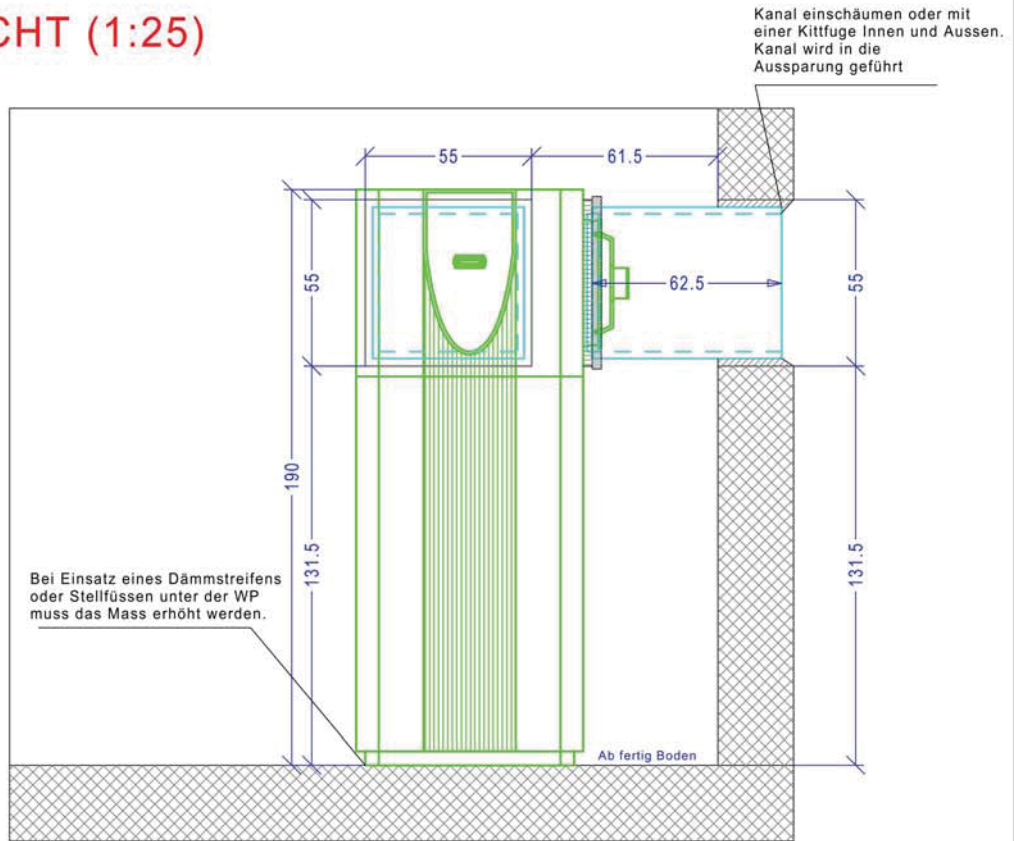

Massblatt LIK 8 TES  
für Eckaufstellung mit Kanal, Ausblas rechts

ANSICHT (1:25)

GRUNDRISS (1:25)

Massblatt LIK 8 TES  
für Eckaufstellung mit kurzem Kanal, Ausblas rechts

ANSICHT (1:25)

GRUNDRISS (1:25)

## Massblatt LIK 8 TES für Aufstellung an gerader Wand