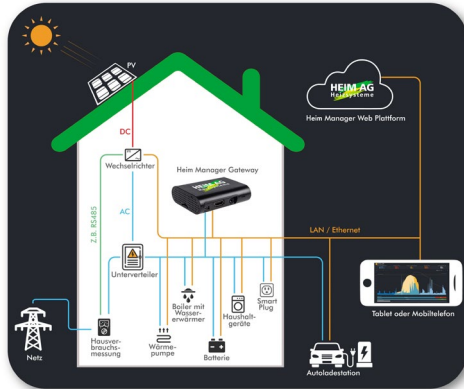

## Heim Manager

Der Heim Manager ermöglicht als Energiemanagementsystem die Vernetzung ihrer PV-Anlage mit anderen grossen Energieverbrauchern. Das spart Geld, entlastet die Umwelt und macht unabhängig von deinem Stromtarif.

## Inbegriffene Leistungen

- ✓ Priorisierung von Geräten
- ✓ Intelligente Steuerung aller Geräte
- ✓ Visualisierung von Produktion und Verbrauch (Auflösung im 10-Sekundenbereich)
- ✓ Energieassistent mit Push-Benachrichtigungen
- ✓ Energieberichte

\*beinhaltet das Aufsetzen der App sowie die Standardeinbindung von zwei Geräten

Gateway Connect

Gateway Standard

Entdecke die Möglichkeiten für dein intelligentes Heim

GET IT ON  
Google Play

Download on the  
App Store