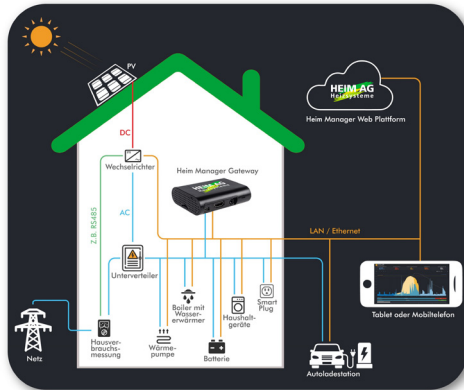

Heim Manager

Der Heim Manager ermöglicht als Energiemanagementsystem die Vernetzung ihrer PV-Anlage mit anderen grossen Energieverbrauchern. Das spart Geld, entlastet die Umwelt und macht unabhängig von deinem Stromtarif.

Inbegriffene Leistungen

- ✓ Priorisierung von Geräten
- ✓ Intelligente Steuerung aller Geräte
- ✓ Visualisierung von Produktion und Verbrauch (Auflösung im 10-Sekundenbereich)
- ✓ Energieassistent mit Push-Benachrichtigungen
- ✓ Energieberichte

* Artikelnummer der Heim AG Solarsysteme

* beinhaltet das Aufsetzen der App sowie die Standardeinbindung von zwei Geräten

Gateway Connect

Gateway Standard

Entdecke die Möglichkeiten für dein intelligentes Heim